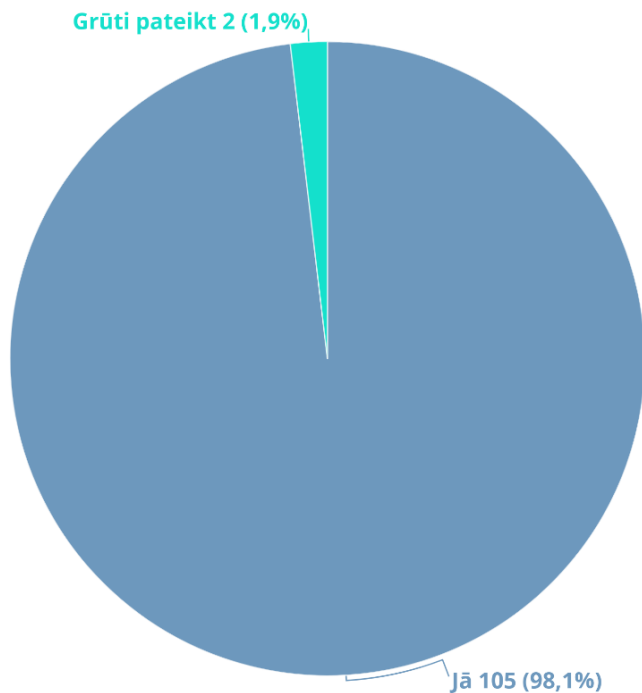

Vai atbalstāt programmas “Latvijas skolas soma” turpināšanu?

Koordinatori pašvaldībās