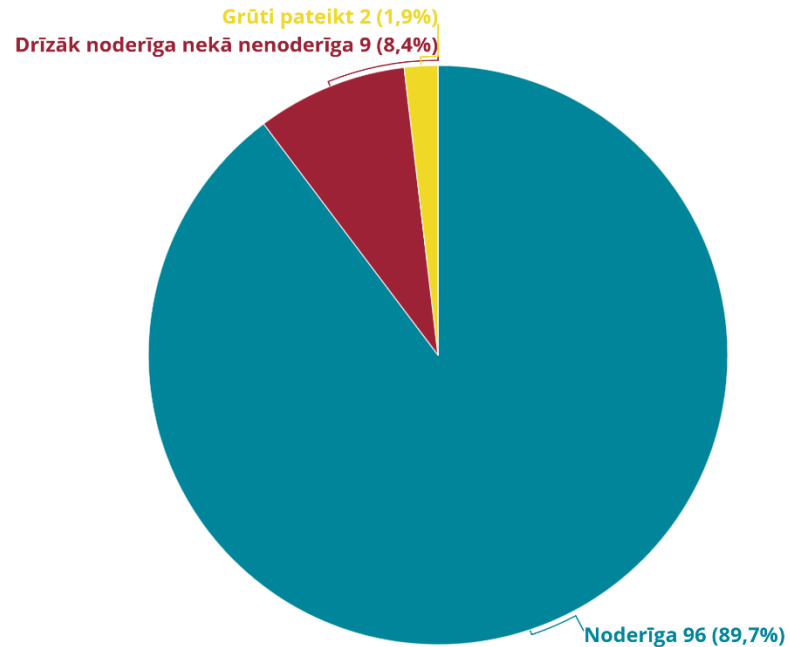

Vai programmai “Latvijas skolas soma” ir noderīga loma pašvaldības kopējā izglītības darbā?

Programmas "Latvijas skolas soma" koordinātoru pašvaldībās aptauja 2021. gada februārī. Atbildes snieguši 107 no 119 koordinātoriem.