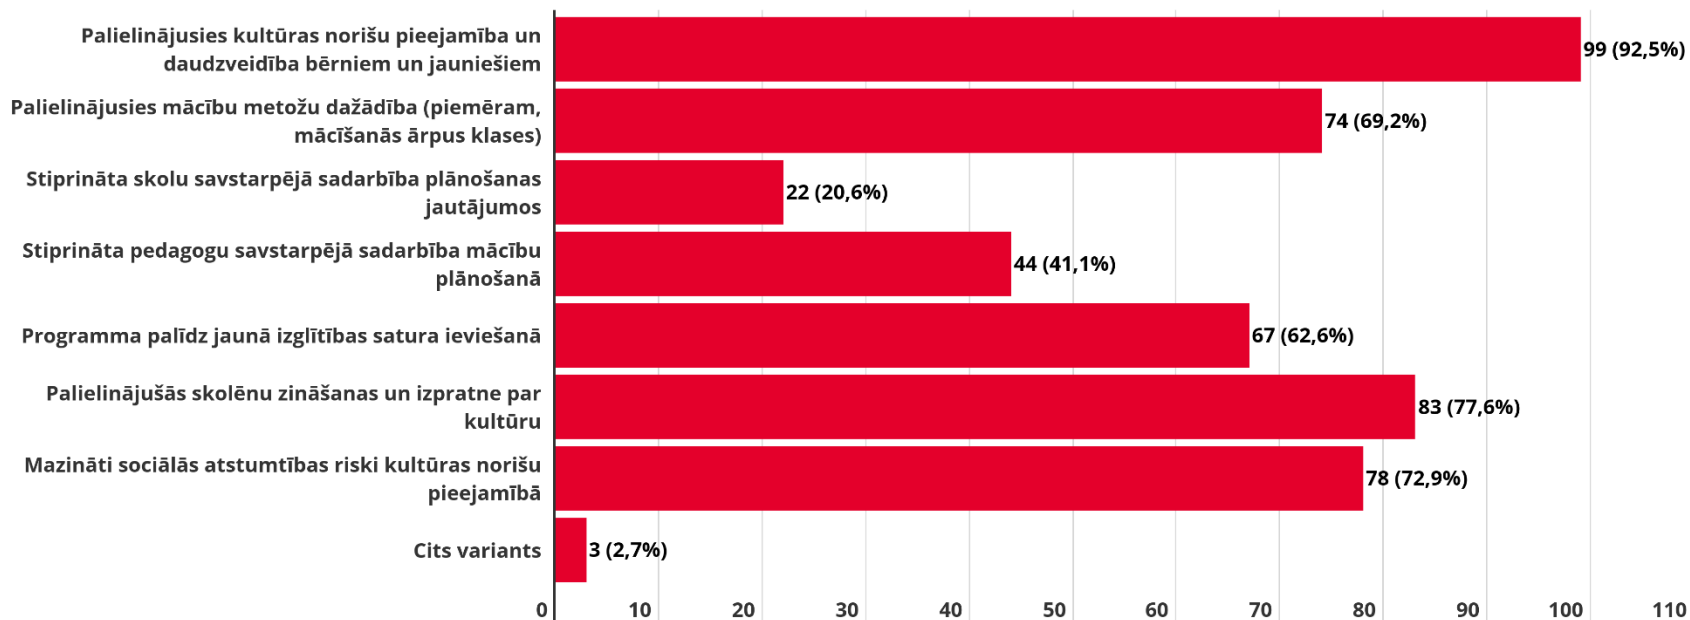

Kādi ir galvenie ieguvumi? (izglītības nozares redzējums/koordinatori pašvaldībās)

Programmas "Latvijas skolas soma" koordinatore pašvaldībās aptauja 2021. gada februārī. Atbildes snieguši 107 no 119 koordinatoriem.