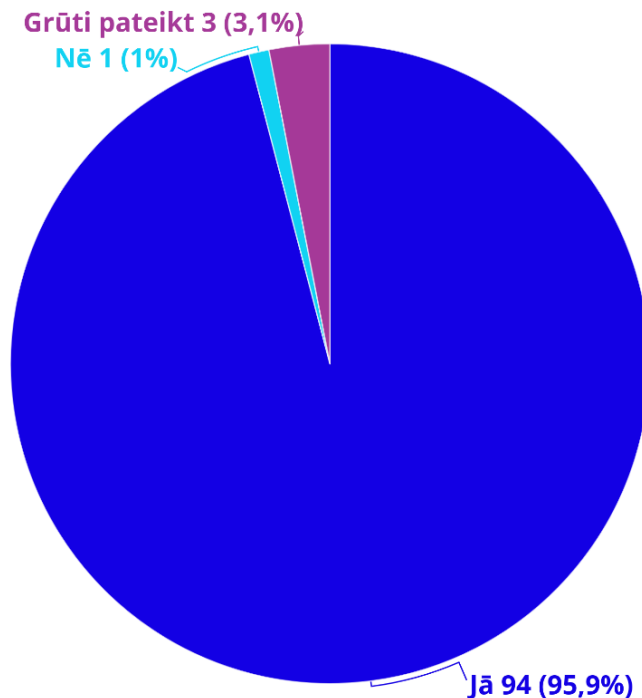

Pakalpojumu sniedzēji