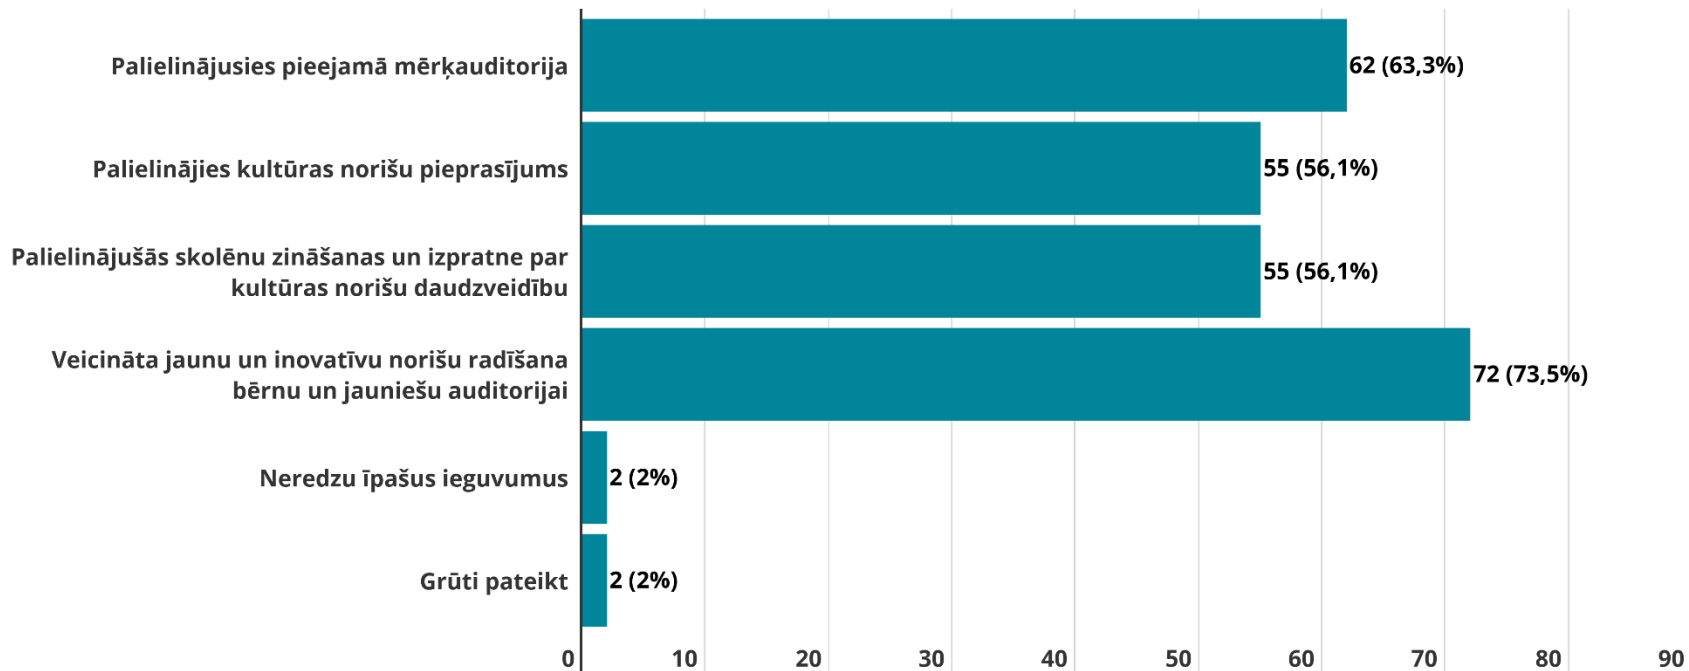

Kādi ir galvenie ieguvumi? (kultūras nozares redzējums / pakalpojumu sniedzēji)

Programmas "Latvijas skolas soma" pakalpojumu sniedzēju aptauja 2021. gada maijā. Atbildes snieguši 98 respondenti.