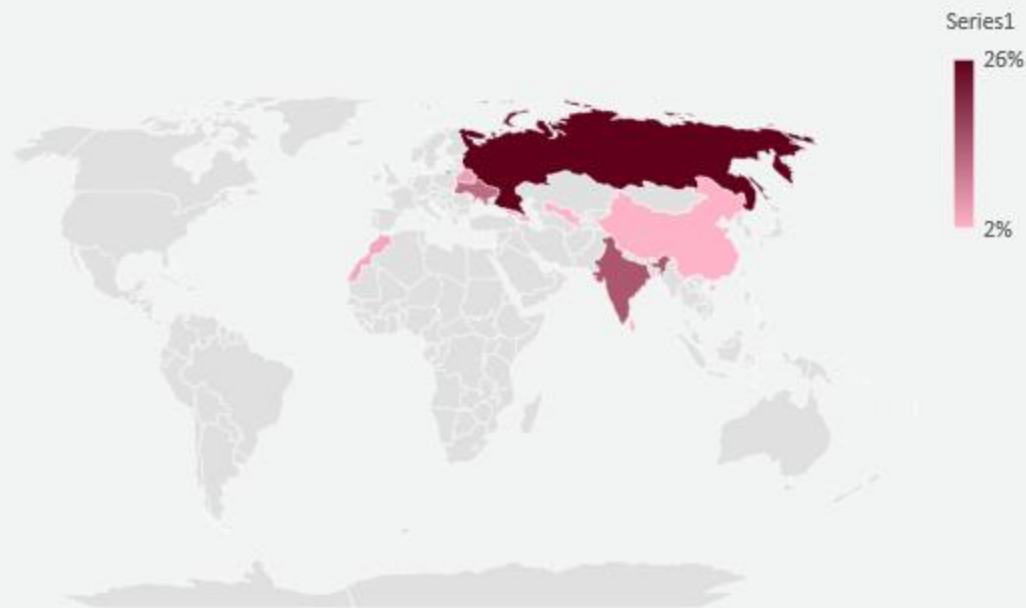

* Dati uz 16.06.2023.

Klienta profilēšana

**Vidējais klienta
vecums: 53 gadi**

Jaunākais klients: 15 gadi
Vecākais klients: 92 gadi

Dzimums

Ģimenes stāvoklis

* Dati uz 16.06.2023.

Klientu izcelsmes valstis

Sabiedrības integrācijas
fonds

Klientu izcelsmes valstis

Top 10 klientu izcelsmes valstis

1. Krievija
2. Indija
3. Ukraina
4. Baltkrievija
5. Maroka
6. Azerbaidžāna
7. Gruzija
8. Šrilanka
9. Ķīna
10. Uzbekistāna