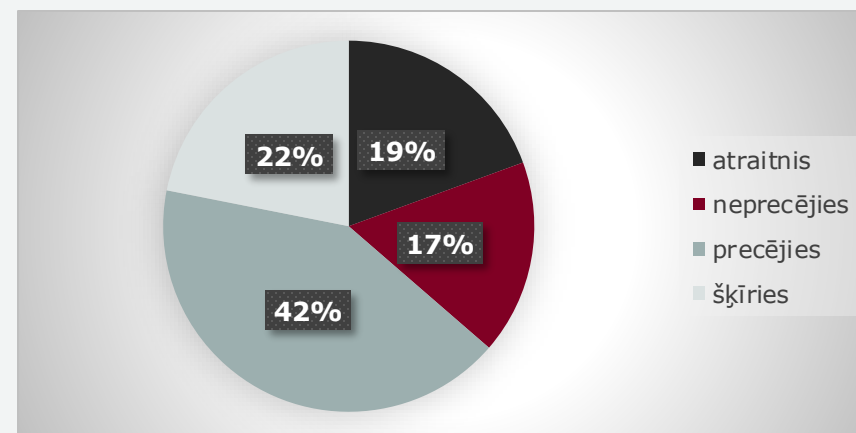

* Dati uz 16.06.2023.

Individuālās konsultācijas

Sabiedrības integrācijas
fonds

Individuālo konsultāciju skaits pa
mēnešiem

- Individuāli sniegtas **1064 konsultācijas, 480 unikālajiem klientiem.**
- Klientu populārākie saziņas kanāli: **telefoniski un WhatsApp.**

* Dati uz 16.06.2023.

Klienta profilēšana

**Vidējais klienta
vecums: 53 gadi**

Jaunākais klients: 15 gadi
Vecākais klients: 92 gadi

Dzimums

Ģimenes stāvoklis

* Dati uz 16.06.2023.

Klientu izcelsmes valstis

Sabiedrības integrācijas
fonds

Klientu izcelsmes valstis

Top 10 klientu izcelsmes valstis

1. Krievija
2. Indija
3. Ukraina
4. Baltkrievija
5. Maroka
6. Azerbaidžāna
7. Gruzija
8. Šrilanka
9. Ķīna
10. Uzbekistāna