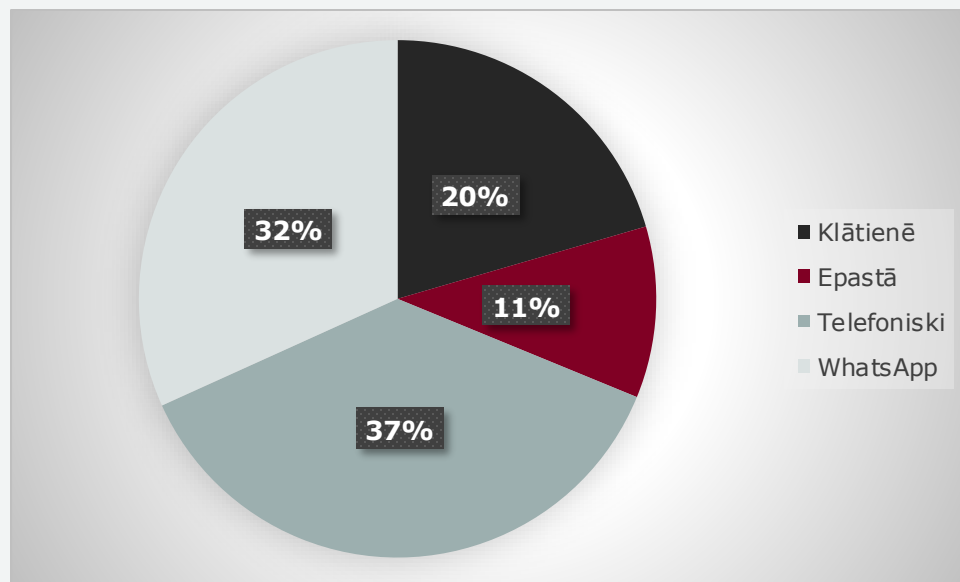

Aktuālās konsultāciju jomas pirmajos **Vienas pieturas aģentūras** darbības mēnešos:

- **Migrācija**
- **Izglītība**
- **Nodarbinātība**

Individuālās konsultācijas – konsultāciju tēmas

Sabiedrības integrācijas
fonds

* Dati uz 16.06.2023.

Individuālās konsultācijas

Sabiedrības integrācijas
fonds

Individuālo konsultāciju skaits pa
mēnešiem

- Individuāli sniegtas **1064 konsultācijas, 480 unikālajiem klientiem.**
- Klientu populārākie saziņas kanāli: **telefoniski un WhatsApp.**

* Dati uz 16.06.2023.

Klienta profilēšana

**Vidējais klienta
vecums: 53 gadi**

Jaunākais klients: 15 gadi
Vecākais klients: 92 gadi

Dzimums

Ģimenes stāvoklis

* Dati uz 16.06.2023.

Klientu izcelsmes valstis