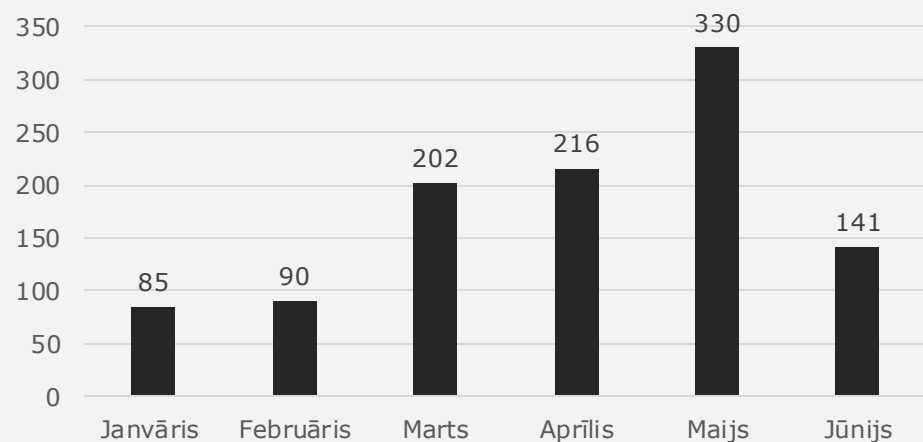

Aktuālās konsultāciju jomas pirmajos **Vienas pieturas aģentūras** darbības mēnešos:

- **Migrācija**
- **Izglītība**
- **Nodarbinātība**

Individuālās konsultācijas – konsultāciju tēmas

Sabiedrības integrācijas
fonds

* Dati uz 16.06.2023.

Individuālās konsultācijas

Sabiedrības integrācijas
fonds

Individuālo konsultāciju skaits pa
mēnešiem

- Individuāli sniegtas **1064 konsultācijas, 480 unikālajiem klientiem.**
- Klientu populārākie saziņas kanāli: **telefoniski un WhatsApp.**

* Dati uz 16.06.2023.

Klienta profilēšana

**Vidējais klienta
vecums: 53 gadi**

Jaunākais klients: 15 gadi
Vecākais klients: 92 gadi

Dzimums

Ģimenes stāvoklis

* Dati uz 16.06.2023.

Klientu izcelsmes valstis