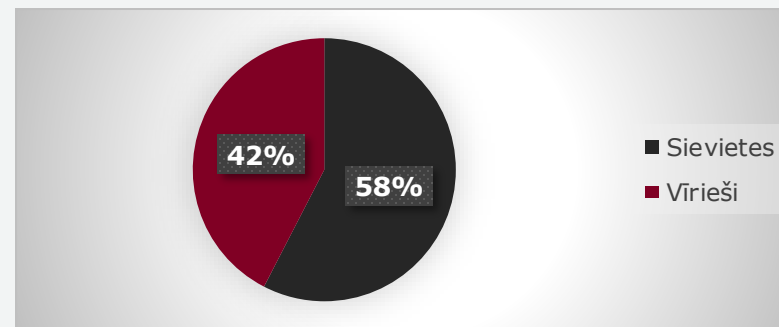

* Dati uz 16.06.2023.

Individuālās konsultācijas

Sabiedrības integrācijas
fonds

Individuālo konsultāciju skaits pa
mēnešiem

- Individuāli sniegtas **1064 konsultācijas, 480 unikālajiem klientiem.**
- Klientu populārākie saziņas kanāli: **telefoniski un WhatsApp.**

* Dati uz 16.06.2023.

Klienta profilēšana

**Vidējais klienta
vecums: 53 gadi**

Jaunākais klients: 15 gadi
Vecākais klients: 92 gadi

Dzimums

Ģimenes stāvoklis

* Dati uz 16.06.2023.

Klientu izcelsmes valstis