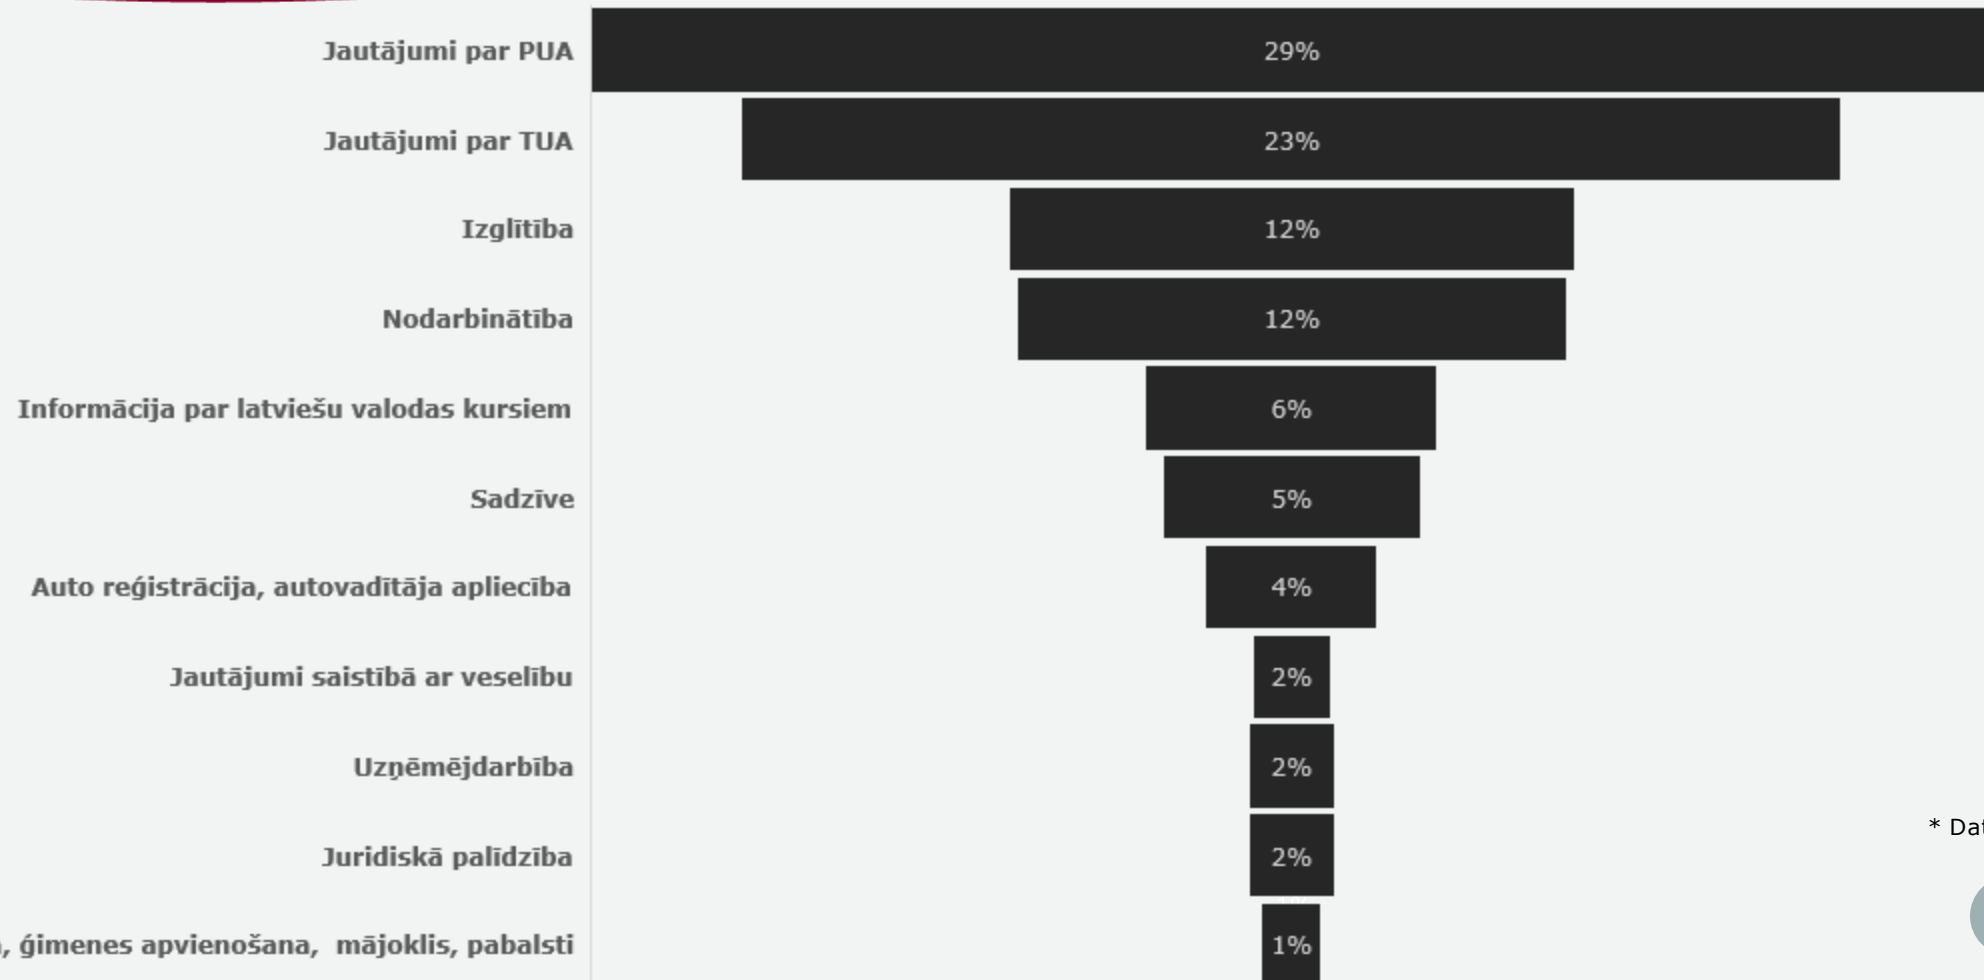

Individuālās konsultācijas – konsultāciju tēmas

Sabiedrības integrācijas
fonds

* Dati uz 16.06.2023.