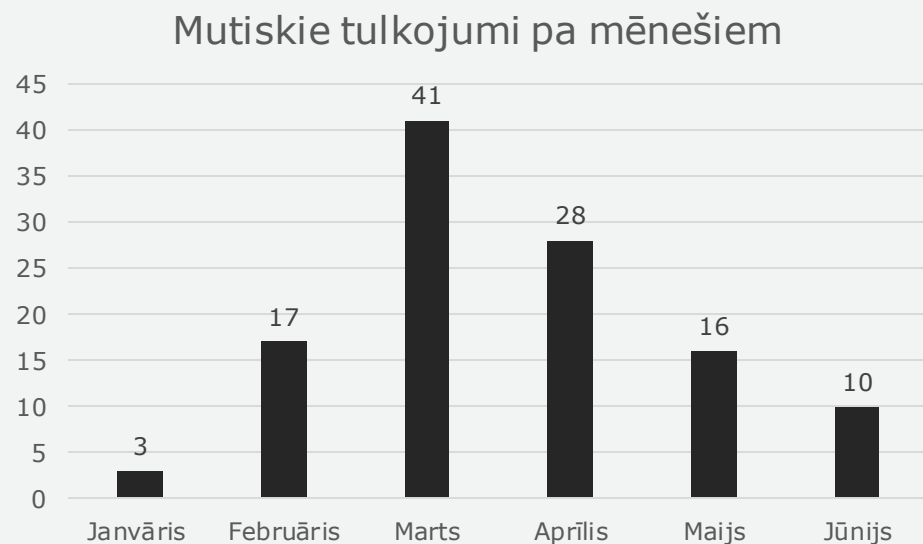

* Dati uz 16.06.2023.

Individuālās konsultācijas

Sabiedrības integrācijas
fonds

Individuālo konsultāciju skaits pa
mēnešiem

- Individuāli sniegtas **1064 konsultācijas, 480 unikālajiem klientiem.**
- Klientu populārākie saziņas kanāli: **telefoniski un WhatsApp.**

* Dati uz 16.06.2023.

Klienta profilēšana

**Vidējais klienta
vecums: 53 gadi**

Jaunākais klients: 15 gadi
Vecākais klients: 92 gadi

Dzimums

Ģimenes stāvoklis

* Dati uz 16.06.2023.

Klientu izcelsmes valstis

Sabiedrības integrācijas
fonds

Klientu izcelsmes valstis

Top 10 klientu izcelsmes valstis

1. Krievija
2. Indija
3. Ukraina
4. Baltkrievija
5. Maroka
6. Azerbaidžāna
7. Gruzija
8. Šrilanka
9. Ķīna
10. Uzbekistāna

* Dati uz 16.06.2023.

Tulkošanas pakalpojums/ mutiskā tulkošana

Sabiedrības integrācijas fonds

- Nodrošināti **115 mutiskie tulkojumi**.
- **Unikālo klientu skaits: 92**
- **Mutiskie tulkojumu pieprasījumi:**
 - 43% arābu valodā
 - 37% dari valodā
 - 11% farsi valodā
 - 4% azeru valodā
 - 3% turku valodā